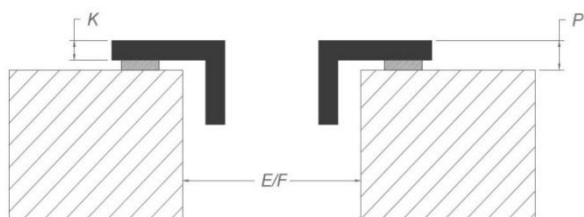

Piano cottura

Informazioni generali

Vetro nero opaco	•
Bordo smussato	•
Installazione Sopratop, A filotop	• / •

Zone di cottura

Numero di zone	4
Zone di cottura (mm)	240 x 210
Potenza per zona (max. / super Power) (W)	2100/3000

Gomito di collegamento 90°	Incluso con l'apparecchio
----------------------------	---------------------------

Dimensioni

Sopratop

A filotop

Dimensioni

	mm							
	E	F	K	P	R	S	T	X
Sopratop	750	490	4	6				55 min
A filotop	750	490	4	6	7	804	524	55 min