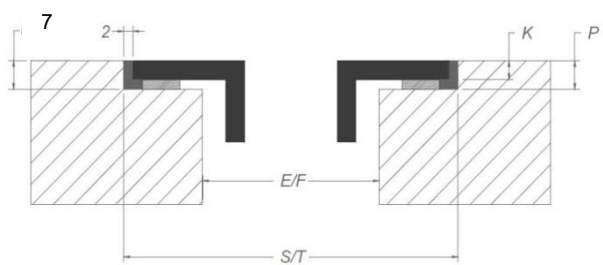

Gomito di collegamento 90°	Incluso con l'apparecchio
----------------------------	---------------------------

Dimensioni

Sopratop

A filotop

Dimensioni

	mm							
	E	F	K	P	R	S	T	X
Sopratop	750	490	4	6				55 min
A filotop	750	490	4	6	7	804	524	55 min