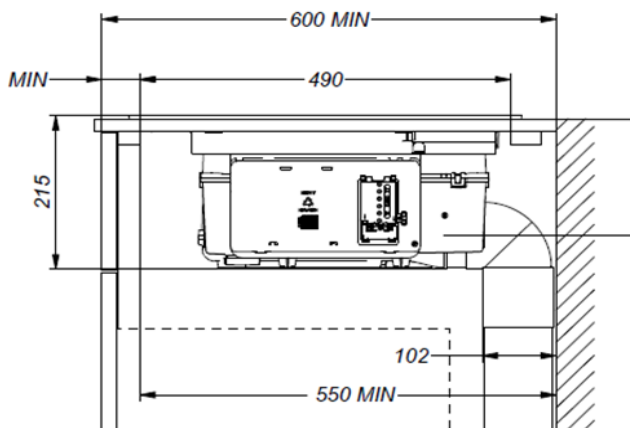

Piano cottura

Informazioni generali

Vetro nero opaco	•
Bordo smussato	•
Installazione Sopratop, A filotop	• / •

Zone di cottura

Numero di zone	4
Zone di cottura (mm)	240 x 210
Potenza per zona (max. / super Power) (W)	2100/3000

Caratteristiche tecniche

Assorbimento massimo	7568 W
Connessione elettrica	230 V / 400 V - 1N / 2N
Cavo di alimentazione (incluso)	1,5 m
Consumo in stand-by Ps (W)	<0,5 W
Peso netto (kg)	18,3

Accessori

Accessori

Gomito di collegamento 90°	Incluso con l'apparecchio
----------------------------	---------------------------

Dimensioni

Sopratop

A filotop

Dimensioni

	mm							
	E	F	K	P	R	S	T	X
Sopratop	750	490	4	6				55 min
A filotop	750	490	4	6	7	804	524	55 min