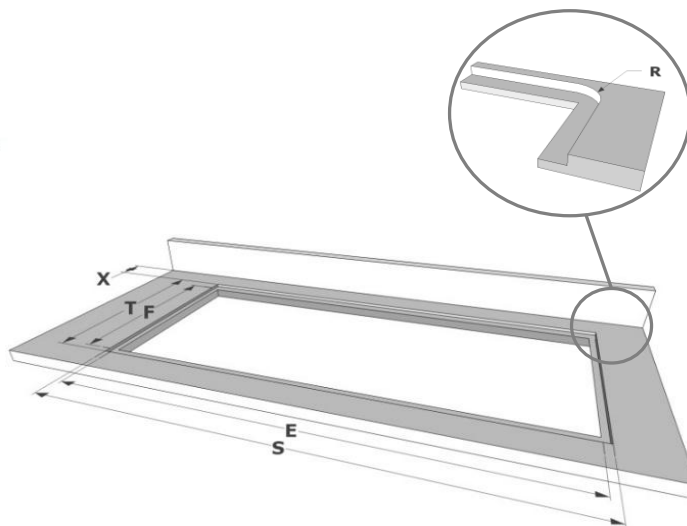

Gomito di collegamento 90°	Incluso con l'apparecchio
----------------------------	---------------------------

Dimensioni

Sopratop

A filotop

Dimensioni

	mm							
	E	F	K	P	R	S	T	X
Sopratop	750	490	4	6				55 min
A filotop	750	490	4	6	7	804	524	55 min