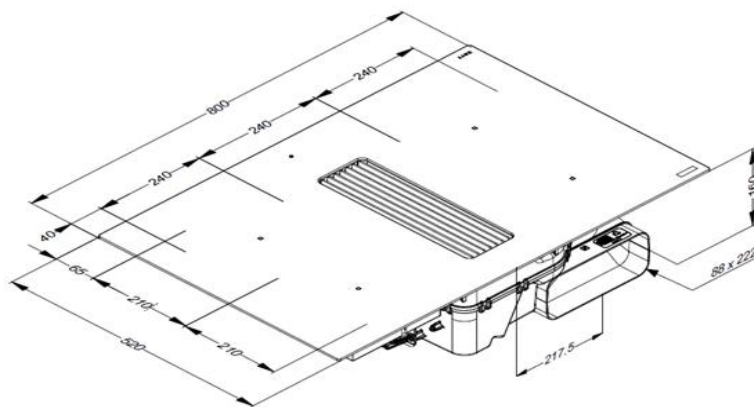

Piano cottura

Informazioni generali

Vetro nero opaco	•
Bordo smussato	•
Installazione Sopratop, A filotop	• / •

Zone di cottura

Numero di zone	4
Zone di cottura (mm)	240 x 210
Potenza per zona (max. / super Power) (W)	2100/3000

Caratteristiche tecniche

Assorbimento massimo	7568 W
Connessione elettrica	230 V / 400 V - 1N / 2N
Cavo di alimentazione (incluso)	1,5 m
Consumo in stand-by Ps (W)	<0,5 W
Peso netto (kg)	18,3

Accessori

Accessori

Gomito di collegamento 90°	Incluso con l'apparecchio
----------------------------	---------------------------

Dimensioni

Sopratop

A filotop

Dimensioni

	mm							
	E	F	K	P	R	S	T	X
Sopratop	750	490	4	6				55 min
A filotop	750	490	4	6	7	804	524	55 min